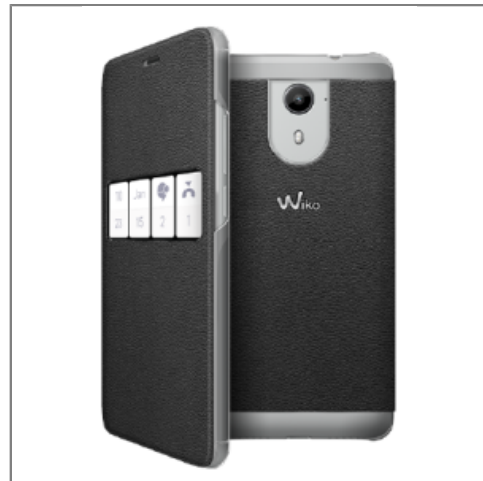

## WIKO SMART FOLIO WiBOARD DARK GREY POUR WIKO U'FEEL PRIME

Fiche technique