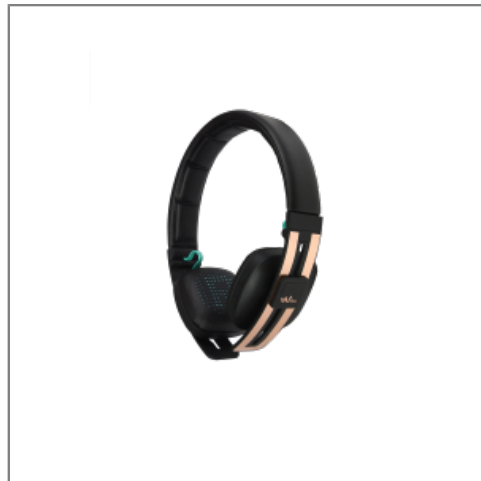

## WIKO CASQUE BLUETOOTH WISHAKE NOIR AVEC MICRO

Fiche technique

Type de bluetooth: Bluetooth