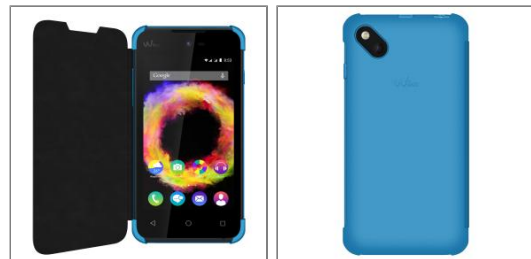

## WIKO étui Folio Back Cover bleu pour WIKO SUNSET 2

Couleur: Bleu