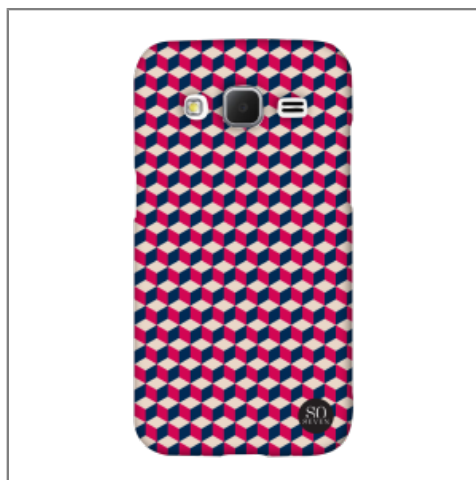

SO SEVEN coque RETRO CUBIC rouge pour SAMSUNG GALAXY CORE PRIME

Couleur: Noir, Blanc, Rouge, Bleu

Détails produit

- Référence : SVNCSRETRDSCP
- PVMC : 17,90###

Informations logistiques

Poids	50 gr
DEEE	0
Sorecop	0
Dimensions	N/A
Dimensions PCB	
Quantité PCB	100.0
Nombre par palette	800.0