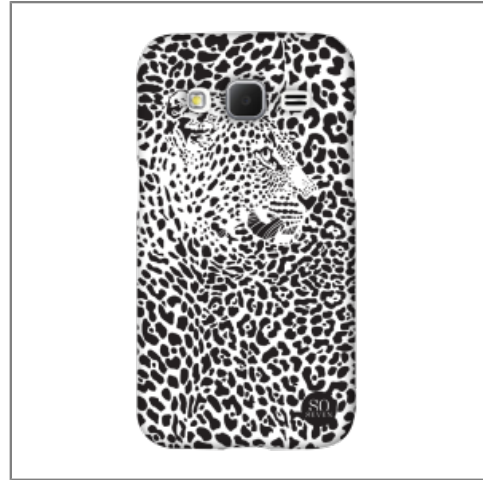

SO SEVEN coque soft touch JUNGLE GUEPARD pour SAMSUNG GALAXY CORE PRIME

Couleur: Noir, Blanc

Détails produit

- Référence : SVNCSJFGUESCP
- PVMC : 17,90###

Informations logistiques

Poids	50 gr
DEEE	0
Sorecop	0
Dimensions	N/A
Dimensions PCB	
Quantité PCB	100.0
Nombre par palette	10000.0