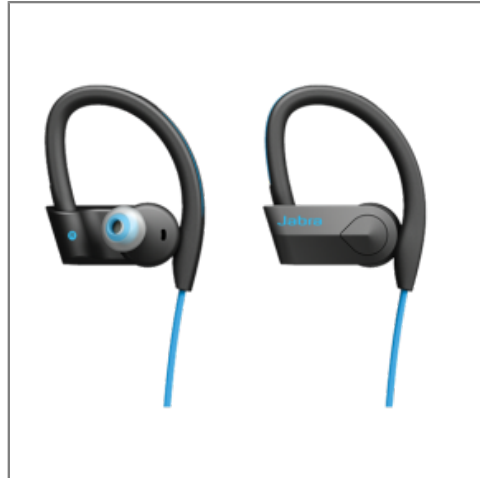

JABRA Sport Pace écouteur bluetooth contour oreillette et cou bleu

Type de bluetooth: Bluetooth

Couleur: Bleu

Détails produit

- Vidéo : [Voir la vidéo](#)
- Référence : SPORTPACEBE
- PVMC : 99,90€

Informations logistiques

Poids	72 gr
DEEE	0,02
Sorecop	0
Dimensions	120 x 178 x 45
Dimensions PCB	
Quantité PCB	24.0
Nombre par palette	960.0

5707055041532