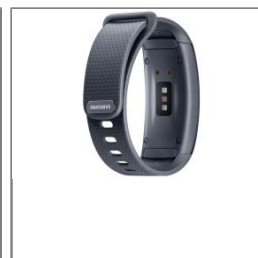

## SAMSUNG GALAXY GEAR FIT 2 NOIR - TAILLE L

Fiche technique