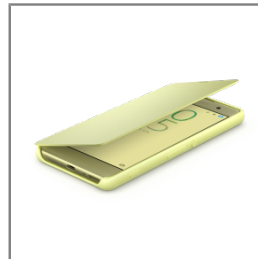

## SONY OEM

### SONY STYLE COVER JAUNE POUR SONY XPERIA XA

Colors: Yellow