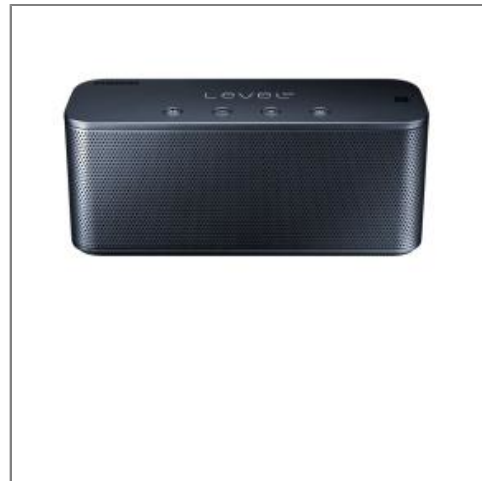

SAMSUNG

SAMSUNG ENCEINTE LEVEL BOX MINI BLUETOOTH NOIR

Type de bluetooth: Bluetooth, Bluetooth v3.0 + HS, Bluetooth v4.0, Bluetooth v4.1 A2DP

Couleur: Noir

Détails produit

- Référence : SAMLEVELBOXMINIBK
- PVMC : 79,90###

Informations logistiques

Poids	630 gr
DEEE	0,04
Sorecop	0
Dimensions	75 x 90 x 165
Dimensions PCB	
Quantité PCB	10.0
Nombre par palette	720

8806086428293