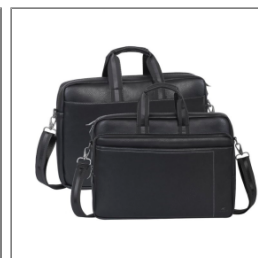

RIVACASE

Rivacase Orly Sacoche Noire Simili Cuir - 16"

Détails produit

- Référence : RIVAORY8940BLACK
- PVMC : 59,99€

Informations logistiques

Poids	745 gr
DEEE	0
Sorecop	0
Dimensions	N/A
Dimensions PCB	
Quantité PCB	
Nombre par palette	