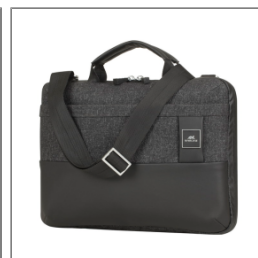

RIVACASE

Rivacase Lantau Sacoche Premium Gris Chiné 13.3"

Détails produit

- Référence : RIVALAN8823BLACK
- PVMC : 54,99€

Informations logistiques

Poids	605 gr
DEEE	0
Sorecop	0
Dimensions	N/A
Dimensions PCB	
Quantité PCB	
Nombre par palette	