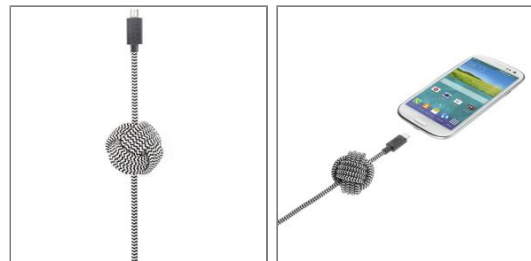

### NATIVE UNION night câble Micro USB zebra

Connectique de charge: Micro USB, USB

Couleur: Noir, Blanc