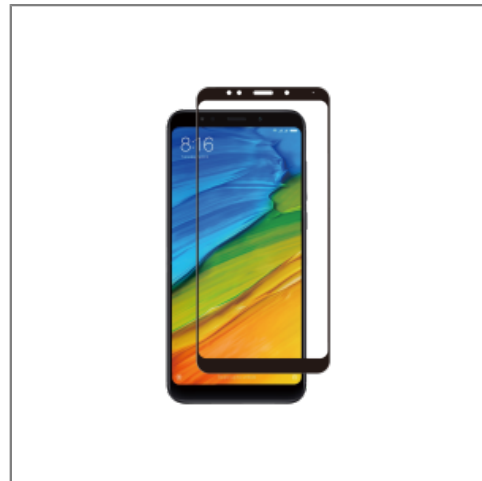

Muvit 1 Tempered Glass 0.33 Mm Black Frame For Xiaomi Redmi 5

Ce film ultra résistant en verre trempé offre une protection optimale à votre écran. 10 fois plus résistant qu'un film classique ce dernier résiste aux chocs, rayures et s'applique en toute simplicité.

Le film protecteur d'écran en verre trempé vous permet de protéger votre écran des rayures et de prévenir la casse en cas de chute. Doté d'un traitement oléophobe et anti-traces de doigts, ce verre trempé vous assure une surface parfaitement transparente et lisse pour une utilisation optimale.