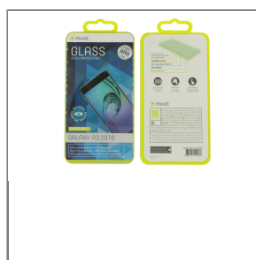

## 1 Verre Trempe 0,33mm Samsung Galaxy A3 2016 Antiblueray

Ce film ultra résistant en verre trempé offre une protection optimale à votre écran. 10 fois plus résistant qu'un film classique ce dernier résiste aux chocs, rayures et s'applique en toute simplicité.

Le film protecteur d'écran en verre trempé vous permet de protéger votre écran des rayures et de prévenir la casse en cas de chute. Doté d'un traitement oléophobique et anti-traces de doigts, ce verre trempé vous assure une surface parfaitement transparente et lisse pour une utilisation optimale.