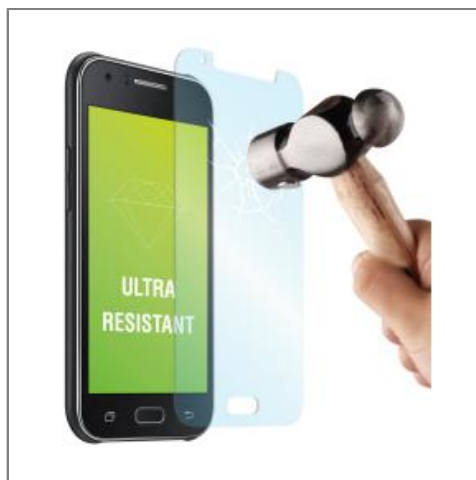

## MUVIT 1 film protecteur Verre Trepé pour SAMSUNG GALAXY J1

Ce film ultra résistant en verre trempé offre une protection optimale à votre écran. 10 fois plus résistant qu'un film classique ce dernier résiste aux chocs, rayures et s'applique en toute simplicité.

Le film protecteur d'écran en verre trempé vous permet de protéger votre écran des rayures et de prévenir la casse en cas de chute. Doté d'un traitement oléophobique et anti-traces de doigts, ce verre trempé vous assure une surface parfaitement transparente et lisse pour une utilisation optimale.