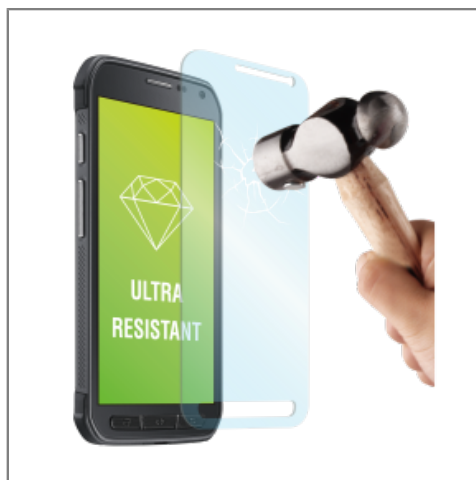

MUVIT 1 film protecteur Verre Trepé pour SAMSUNG GALAXY S6 ACTIVE

Ce film ultra résistant en verre trempé offre une protection optimale à votre écran. 10 fois plus résistant qu'un film classique ce dernier résiste aux chocs, rayures et s'applique en toute simplicité.

Le film protecteur d'écran en verre trempé vous permet de protéger votre écran des rayures et de prévenir la casse en cas de chute. Doté d'un traitement oléophobe et anti-traces de doigts, ce verre trempé vous assure une surface parfaitement transparente et lisse pour une utilisation optimale.