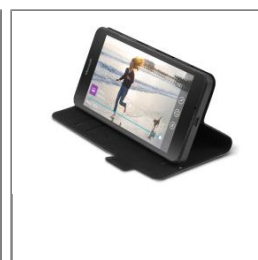

MOZO®

MOZO Works with LUMIA Flip Cover golf noire pour MICROSOFT LUMIA 640 XL

Autre(s) Caractéristique(s): Fermeture aimantée, Rangement cartes, Stand vidéo, Revêtement intérieur microfibre

Couleur: Noir