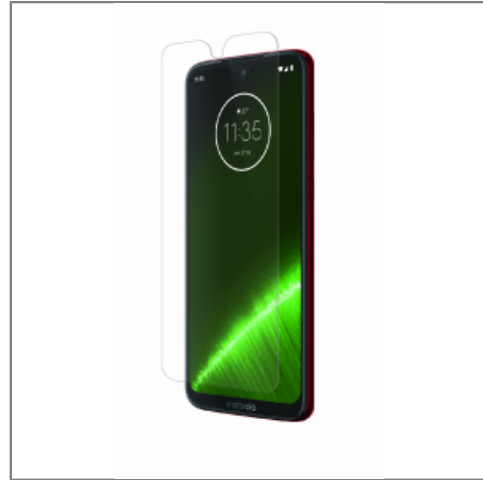

### Made For Moto Verre Trempe Plat: Motorola G7 Plus

Ce film ultra résistant en verre trempé offre une protection optimale à votre écran. 10 fois plus résistant qu'un film classique ce dernier résiste aux chocs, rayures et s'applique en toute simplicité.

Le film protecteur d'écran en verre trempé vous permet de protéger votre écran des rayures et de prévenir la casse en cas de chute. Doté d'un traitement oléophobe et anti-traces de doigts, ce verre trempé vous assure une surface parfaitement transparente et lisse pour une utilisation optimale.