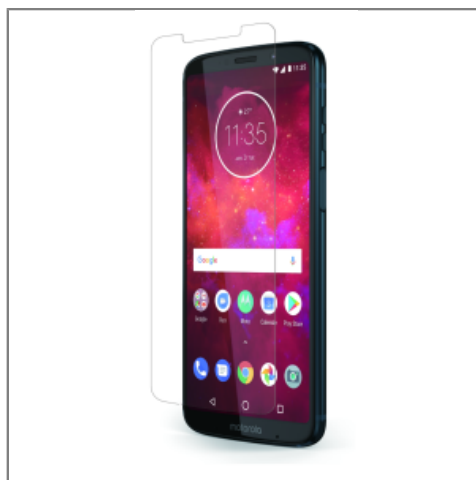

MADE FOR MOTO

Made For Moto Tempered Glass Pour Motorola Z3 Play

Ce film ultra résistant en verre trempé offre une protection optimale à votre écran. 10 fois plus résistant qu'un film classique ce dernier résiste aux chocs, rayures et s'applique en toute simplicité.

Le film protecteur d'écran en verre trempé vous permet de protéger votre écran des rayures et de prévenir la casse en cas de chute. Doté d'un traitement oléophobe et anti-traces de doigts, ce verre trempé vous assure une surface parfaitement transparente et lisse pour une utilisation optimale.