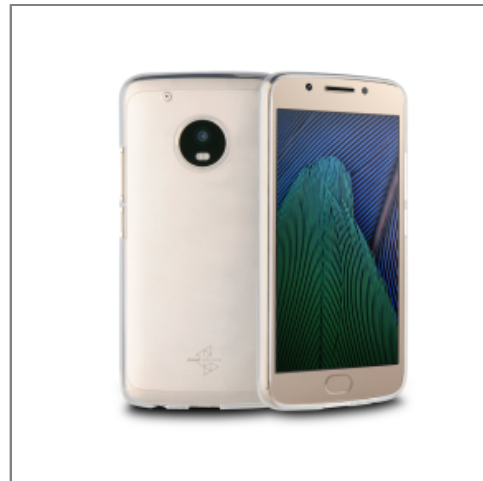

MADE FOR MOTO

MADE FOR MOTO CRYSTAL SOFT POUR MOTOROLA G5 PLUS

Ce film ultra résistant en verre trempé offre une protection optimale à votre écran. 10 fois plus résistant qu'un film classique ce dernier résiste aux chocs, rayures et s'applique en toute simplicité.

La coque Crystal Soft allie transparence et protection grâce à son matériau souple qui absorbe les chocs. Sa finition permet également une très bonne prise en main.

Détails produit

- Référence : MMCRS0009
- PVMC : 17,90€