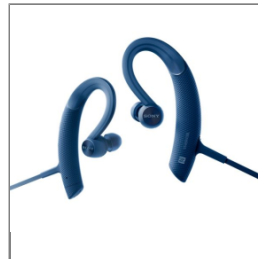

## Sony Casque Intra Bluetooth Tour Oreille Extrabass Bleu

Couleur: Bleu