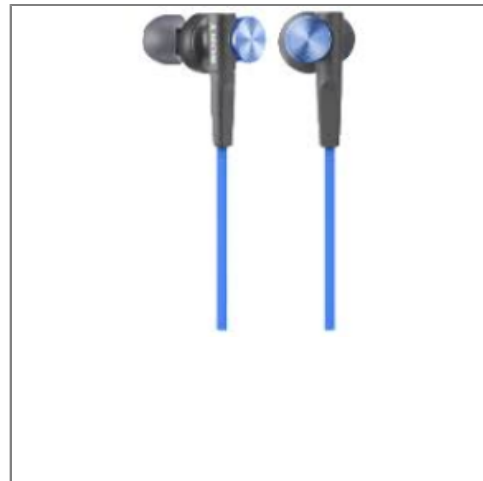

## Sony Ecouteurs Intra Extra Bass Bleu