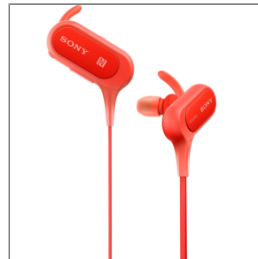

SONY

Sony Casque Audio Bluetooth Sport Rouge

Détails produit

- Référence : MDRXB50BSR
- PVMC : 79,90€

Informations logistiques

Poids	40 gr
DEEE	0,02
Sorecop	0
Dimensions	N/A
Dimensions PCB	
Quantité PCB	
Nombre par palette	864