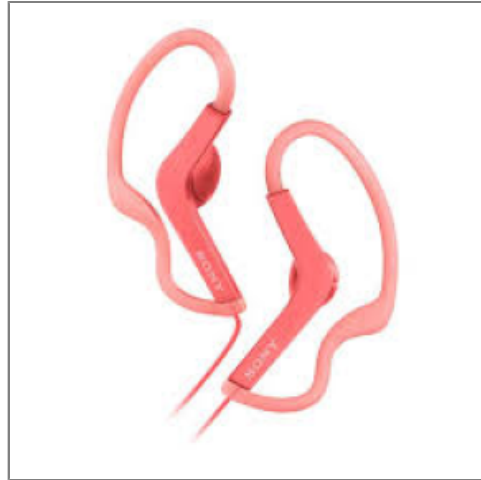

SONY

Sony Ecouteurs Sport Tour D'oreille Ajustable Rose

Détails produit

- Référence : MDRAS210P
- PVMC : 19,90€

Informations logistiques

Poids	70 gr
DEEE	0,02
Sorecop	0
Dimensions	50 x 70 x 150
Dimensions PCB	
Quantité PCB	
Nombre par palette	1 200