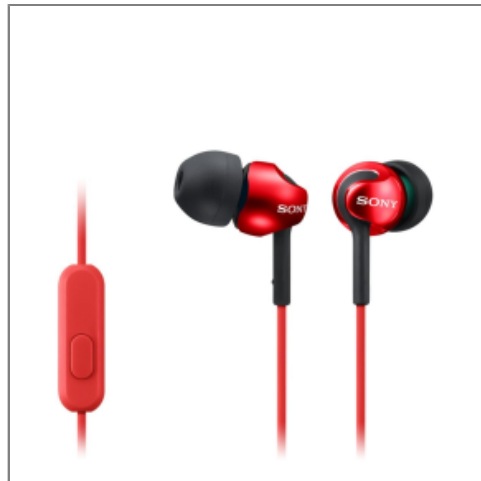

### Enceinte Bt M-930 Dj Splashproof + Lumieres