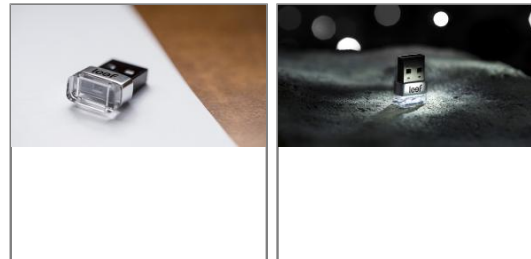

leaf

LEEF clé USB SUPRA 3.0 64GO blanche

Leaf Supra 3.0 is one of the smallest 3.0 USB Flash drives available with a low profile that makes it easy to leave in any USB port.

Détails produit

- Vidéo : [Voir la vidéo](#)
- Référence : LS300SX064E4
- PVMC : 79,90€

Informations logistiques

Poids	30 gr
DEEE	0,02
Sorecop	6,4
Dimensions	N/A
Dimensions PCB	
Quantité PCB	500.0
Nombre par palette	10000.0

0741360243972