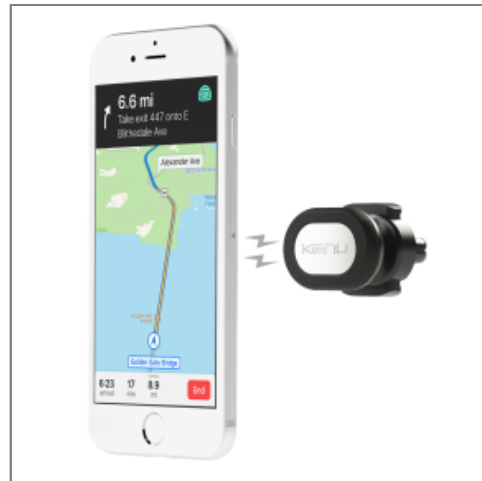

KENU

Kenu Support Voiture Noir Airframe Magnetic

Détails produit

- Référence : KAIRFRAMEMAG
- PVMC : 24,99€

Informations logistiques

Poids	90 gr
DEEE	0
Sorecop	0
Dimensions	N/A
Dimensions PCB	
Quantité PCB	
Nombre par palette	