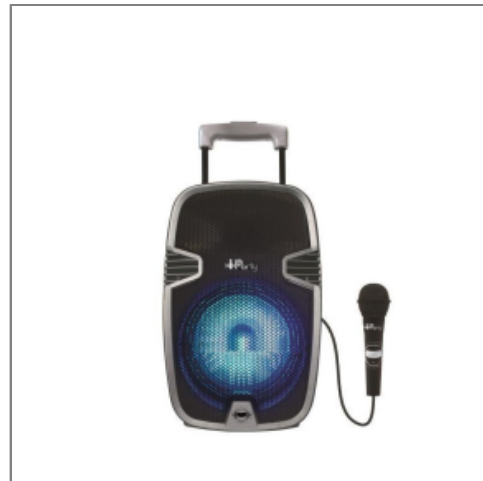

LEXIBOOK

Lexibook Trolley Karaoke Lumineux Bluetooth- 8''

Détails produit

- Référence : K8250
- PVMC : 99,99###

Informations logistiques

Poids	4000 gr
DEEE	0,71
Sorecop	0
Dimensions	N/A
Dimensions PCB	
Quantité PCB	
Nombre par palette	