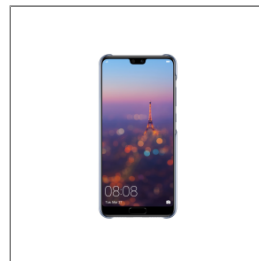

## Huawei Back Color Case Bleue Fonce Effet Miroir Pour Huawei P20 2018