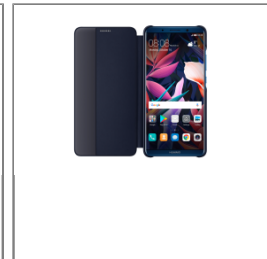

Huawei Etui Folio Interactif Noir Huawei Mate 10 Pro

Détails produit

- Référence : HUAM10PFLIPBL
- PVMC : 34,90€

Informations logistiques

Poids	60 gr
DEEE	0
Sorecop	0
Dimensions	N/A
Dimensions PCB	
Quantité PCB	
Nombre par palette	