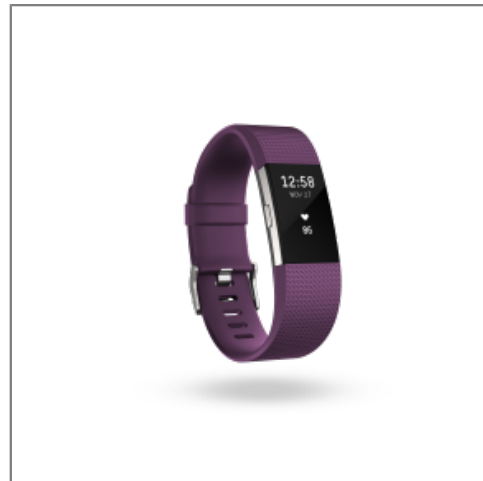

Fitbit Charge 2 Bracelet Prune Taille S

Détails produit

- Référence : FITCHARGE2PMS
- PVMC : 159,95€

Informations logistiques

Poids	200 gr
DEEE	0,02
Sorecop	0
Dimensions	N/A
Dimensions PCB	
Quantité PCB	
Nombre par palette	