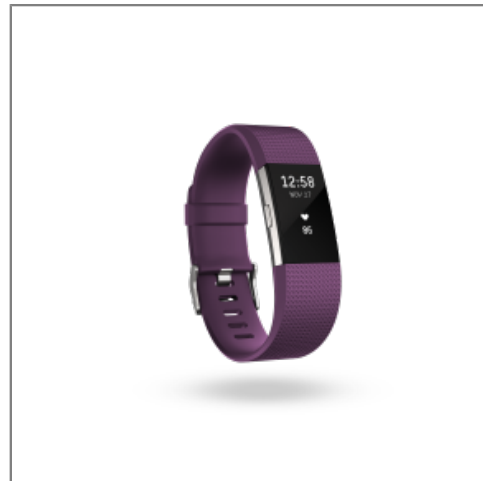

Fitbit Charge 2 Bracelet Prune Taille L**

Détails produit

- Référence : FITCHARGE2PML
- PVMC : 159,95€

Informations logistiques

Poids	35 gr
DEEE	0,02
Sorecop	0
Dimensions	N/A
Dimensions PCB	
Quantité PCB	
Nombre par palette	