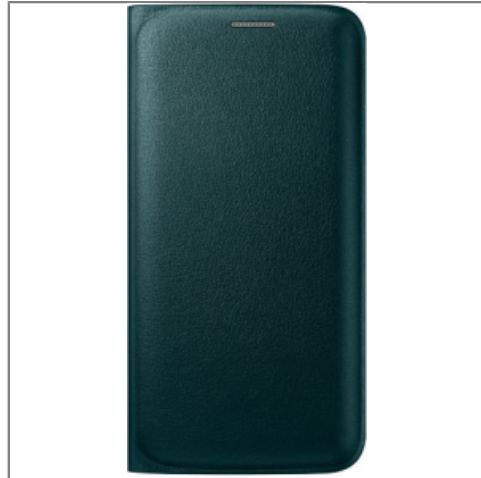

## SAMSUNG

### SAMSUNG Flip Wallet green case for SAMSUNG GALAXY S6 EDGE

Colors: Green