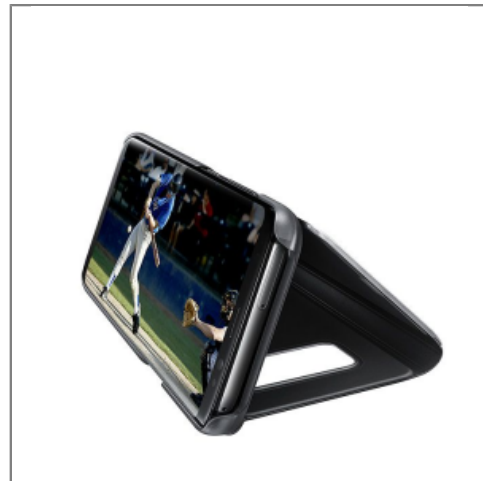

SAMSUNG

Samsung Clear View Cover Avec Fonction Stand Noir Pour Galaxy S8

Colors: Black

Detail of product

- Part number : EF-ZG950CBEGWW
- Retail price : 59,90\$

Logistic informations

Weight	110 gr
WEEE	0
Sorecop	0
Size	16 x 90 x 207
Dimensions master carton	
Quantity master carton	
Units in palet	1 600