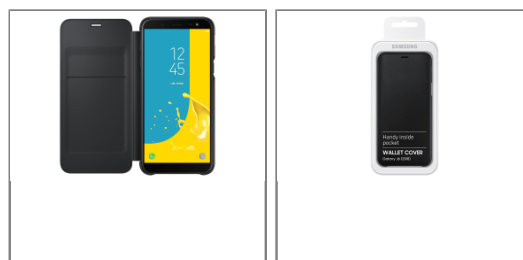

SAMSUNG

Samsung Flip Wallet Noir Pour Galaxy J6 2018

Détails produit

- Référence : EF-WJ600CBEGWW
- PVMC : 29,90€

Informations logistiques

Poids	100 gr
DEEE	0
Sorecop	0
Dimensions	205 x 90 x 20
Dimensions PCB	
Quantité PCB	
Nombre par palette	1 800