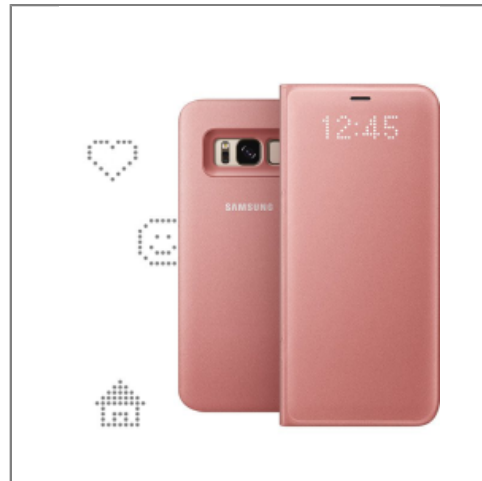

# SAMSUNG

## Samsung Etui Led View Cover Rose Pour Galaxy S8

Couleur: Rosegold