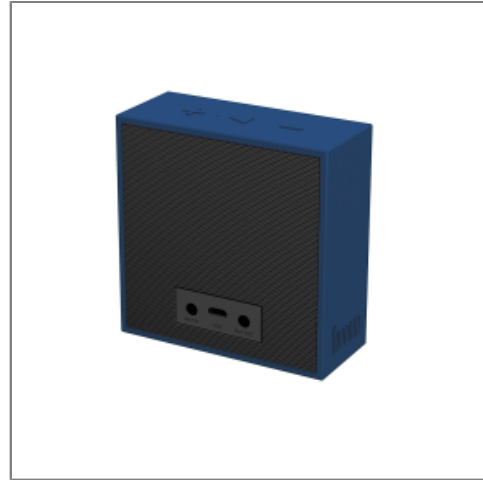

## Divoom Timebox Blue

### Détails produit

- Référence : DIVOOMTIMEBOXBE
- PVMC : 59,90###