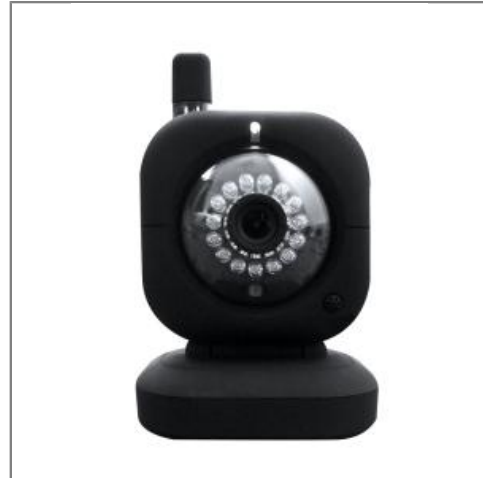

HOME
CONFORT

Home Confort Camera Interieure Wifi Noire Avec Vision Nuit 15 Led**

Fiche technique

Couleur: Noir

Détails produit

- Vidéo : [Voir la vidéo](#)
- Référence : CAM-I45FN
- PVMC : 79,90###

Informations logistiques

Poids	325 gr
DEEE	0,01
Sorecop	0
Dimensions	76 x 47 x 41
Dimensions PCB	
Quantité PCB	10.0
Nombre par palette	5000.0

FAITES UN GESTE
ECOCITOYEN EN TRIANT
VOS EMBALLAGES
CARTON ET PAPIER

3539290023668