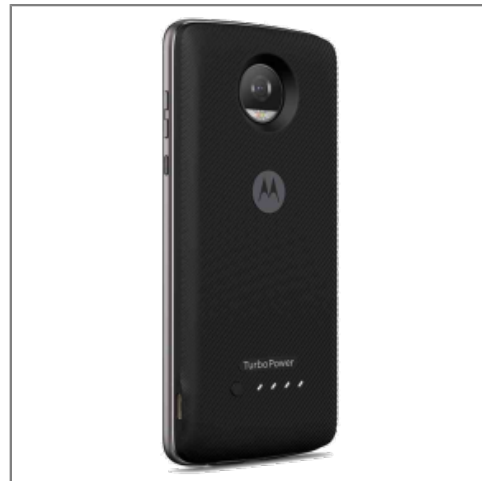

## Motorola Mods 2017 Turbo Charge Mod

### Détails produit

- Référence : ASMTRBOBLKWE
- PVMC : 64,99€