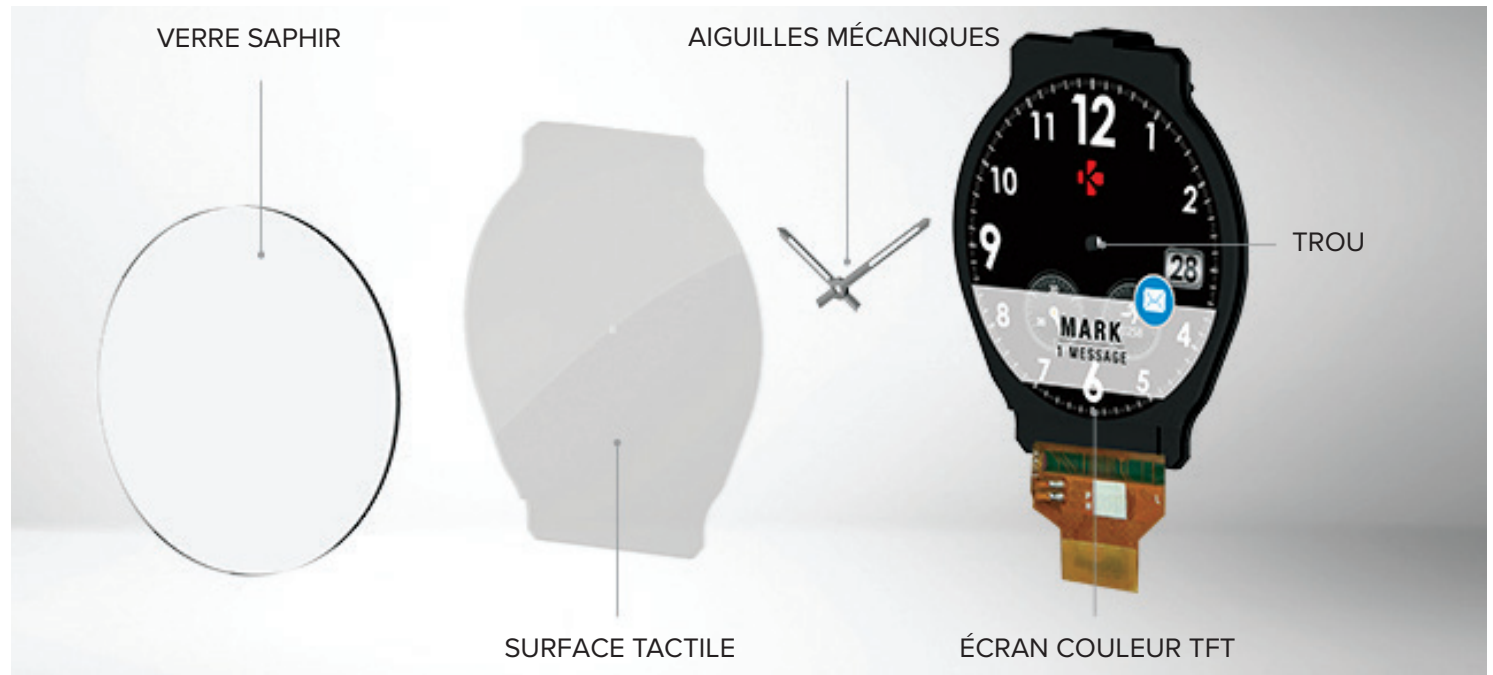

ZeTime: la première montre connectée hybride au monde alliant aiguilles mécaniques et écran couleur tactile.

Sa technologie révolutionnaire permet de percer un trou au centre d'un écran couleur TFT circulaire pour y glisser de véritables aiguilles. Ainsi, ZeTime allie le design classique d'une montre **Suisse** traditionnelle aux fonctionnalités les plus avancées d'une smartwatch.

SMART MOVEMENT

Grâce à sa technologie propriétaire «**Smart Movement**», le processeur de la ZeTime contrôle les aiguilles mécaniques. Chaque aiguille possède son propre moteur, ce qui leur permet de bouger séparément et donc d'optimiser la visibilité de l'écran. Lorsque vous recevez une notification, le **processeur** détecte l'information qui est affiché sur l'écran et déplace les aiguilles horizontalement pour que vous puissiez voir le texte facilement.