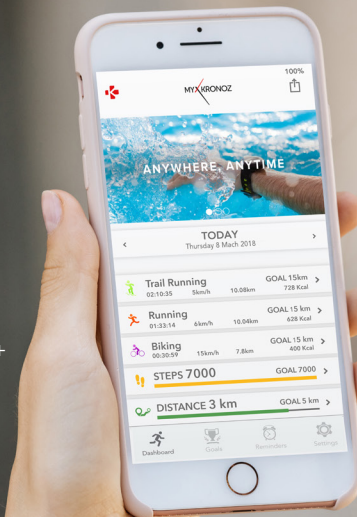

Télécharger dans
App Store

APPLI ANDROID SUR
Google play