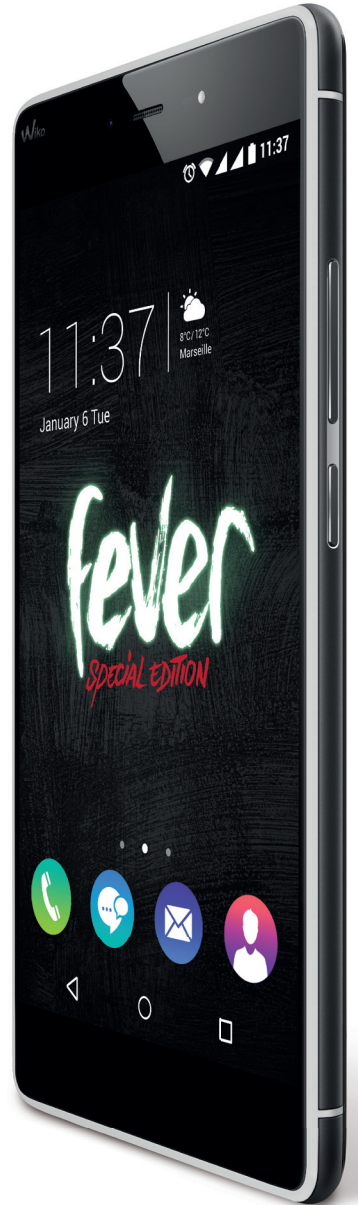

fever

SPECIAL EDITION

- Ecran 5,2" Full HD
- Design élégant, matériaux nobles: métal brossé ou bois
- Contour incurvé, métallique et phosphorescent
- Puissance, rapidité et fluidité
- Appareil photo principal 13 MP et frontal 5 MP avec selfie flash
- Interface Wiko intuitive avec la fonction assistance « My Smart Left Page »
- Large espace de stockage disponible : 32 Go

5.2"

FULL HD
1920x1080

4G

13 MP
5 MP
SELFIE FLASH

OCTA
CORE
1.3 GHZ

ROM | RAM
32 GB | 3 GB

6.0
MARSHMALLOW

DUAL SIM