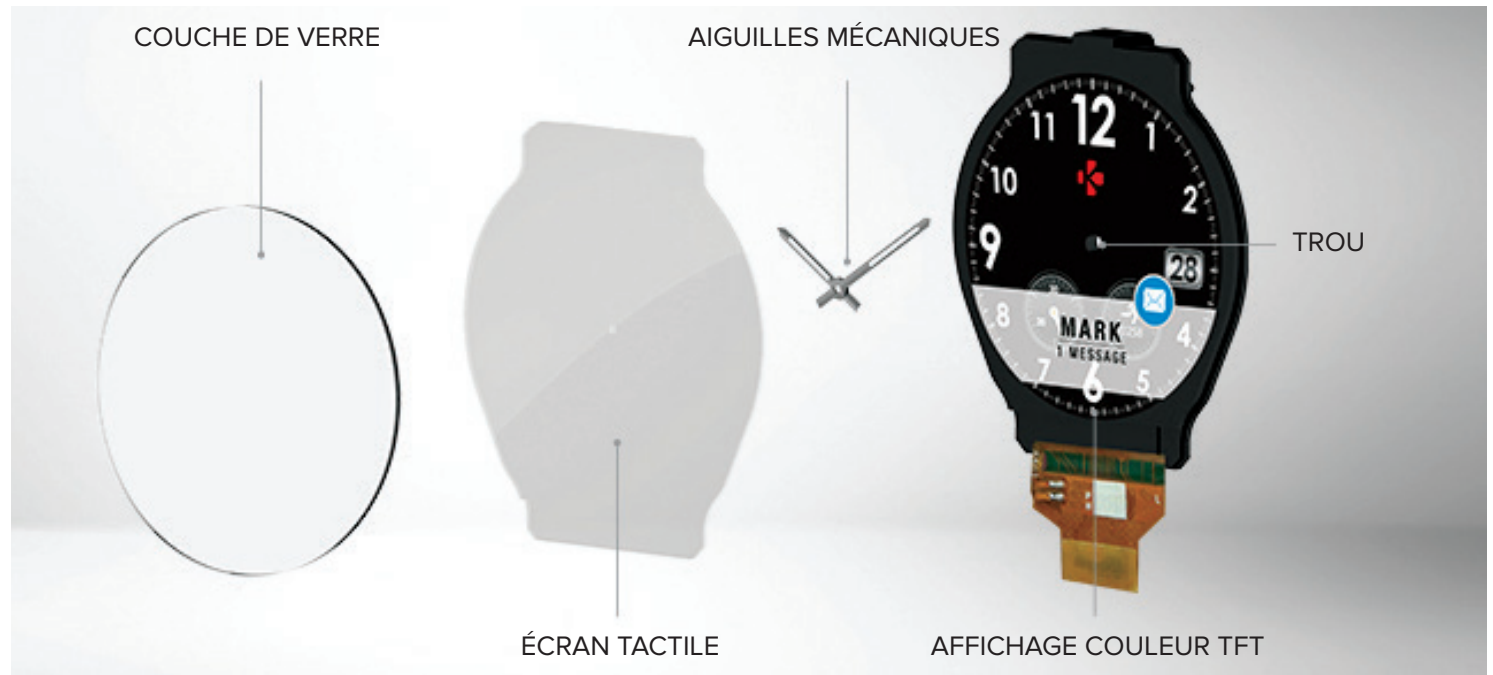

ZeTime

MONTRE CONNECTÉE HYBRIDE 2-en-1
ALLIANT AIGUILLES MÉCANIQUES ET ÉCRAN COULEUR TACTILE

+\$6,000,000
LEVÉS

KICKSTARTER & INDIGOGO

AIGUILLES
MÉCANIQUES

ÉCRAN
COULEUR TACTILE

RÉSISTANCE
À L'EAU 5 ATM

SUIVI
DE L'ACTIVITÉ

ENREGISTRE
VOTRE SOMMEIL

RYTHME
CARDIAQUE

NOTIFICATIONS
SMARTPHONE

PRÉVISIONS
MÉTÉO

CADRANS DE
L'HEURE DIGITAUX

JUSQU'À 30 JOURS
D'AUTONOMIE

ZeTime

“ LA PREMIÈRE MONTRE CONNECTÉE SANS COMPROMIS ”

ZeTime: la première montre connectée hybride au monde alliant aiguilles mécaniques et écran couleur tactile.

Sa technologie révolutionnaire permet de percer un trou au centre d'un écran couleur TFT circulaire pour y glisser de véritables aiguilles. Ainsi, ZeTime allie le design classique d'une montre **Suisse** traditionnelle aux fonctionnalités les plus avancées d'une smartwatch.

SMART MOVEMENT

Grâce à sa technologie propriétaire «**Smart Movement**», le processeur de la ZeTime contrôle les aiguilles mécaniques. Chaque aiguille possède son propre moteur, ce qui leur permet de bouger séparément et donc d'optimiser la visibilité de l'écran. Lorsque vous recevez une notification, le **processeur** détecte l'information qui est affiché sur l'écran et déplace les aiguilles horizontalement pour que vous puissiez voir le texte facilement.