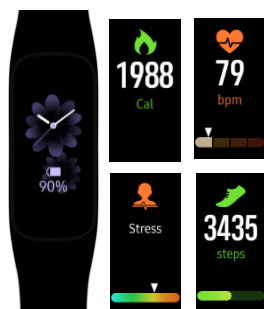

**UNE BATTERIE LONGUE
DURÉE JUSQU'À 7
JOURS**

ÉTANCHE JUSQU'À 50M
90 SUIVIS D'EXERCICES
GESTION STRESS & SOMMEIL
SURVEILLANCE DU RYTHME
CARDIAQUE

- facebook.com/SamsungMobileFrance
- twitter.com/SamsungMobileFR
- youtube.com/user/SamsungMobileFrance
- instagram.com/samsungfrance