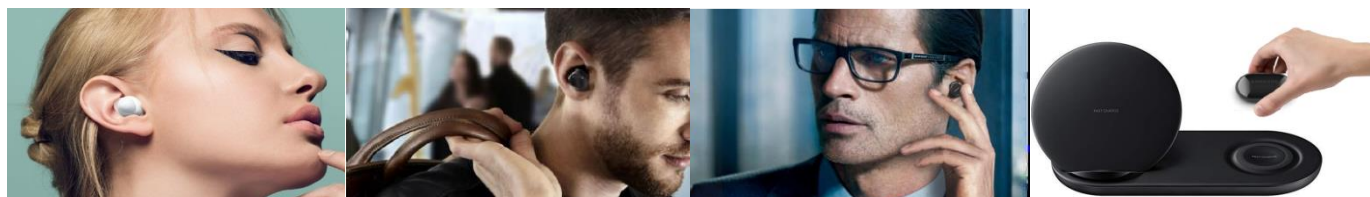

# Galaxy Buds

**ERGONOMIQUE ET SANS FIL  
POUR UNE LIBERTÉ TOTALE**

**QUALITÉ AUDIO AVEC  
SIGNATURE AKG**

**CONTRÔLE VIA  
COMMANDES TACTILES**

**6 HEURES D'ÉCOUTE+  
CHARGE SANS FIL**

 [facebook.com/SamsungMobileFrance](https://facebook.com/SamsungMobileFrance)  
 [twitter.com/SamsungMobileFR](https://twitter.com/SamsungMobileFR)  
 [youtube.com/user/SamsungMobileFrance](https://youtube.com/user/SamsungMobileFrance)  
 [instagram.com/samsungfrance](https://instagram.com/samsungfrance)