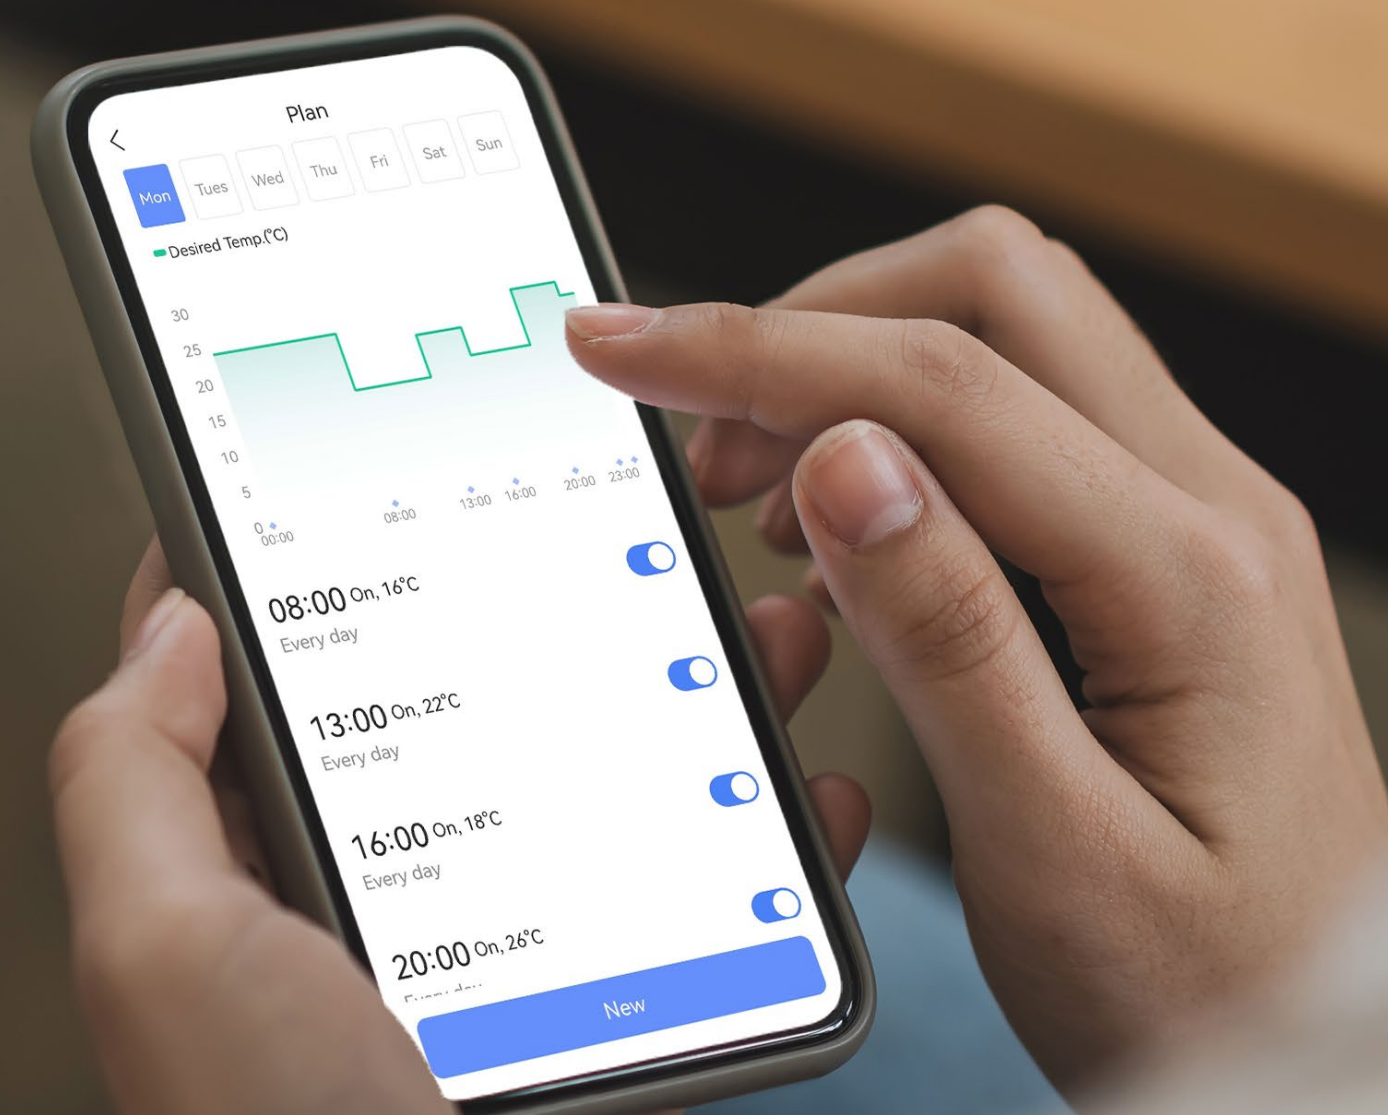

T55

Tête Thermostatique Connectée

Nécessite l'utilisation de la Passerelle Domestique EZVIZ A3¹

Chauffage efficace pour une maison confortable

La T55 est la dernière innovation d'EZVIZ permettant à un radiateur traditionnel de devenir plus efficace et commode à la modernité. Elle comprend un large éventail de fonctionnalités automatiques pour mieux contrôler le chauffage domestique via l'application EZVIZ - tout en maximisant les économies d'énergie.

Contrôle écoénergétique du chauffage

Contrôle facile via l'application EZVIZ

Installation DIY

Conception Sécurisée

Domotique²

Intégration intelligente avec Google Assistant & Amazon Alexa³

Contrôlez la température à la maison depuis n'importe où

Il y a peu de meilleures choses qu'une confortable et chaleureuse maison vous attendant après une longue journée de travail acharné. Grâce à la T55, vous pouvez régler la température de votre maison à l'avance, ou organiser les horaires de chauffage pendant les jours froids.

Une façon écologique de prendre soin de toute la famille

Avec la T55, il est plus facile que jamais de profiter des conditions de chambre confortables tout en abaissant les factures d'énergie. Pour mieux répondre aux besoins de la famille, il est recommandé de placer la T55 individuellement dans différentes pièces.