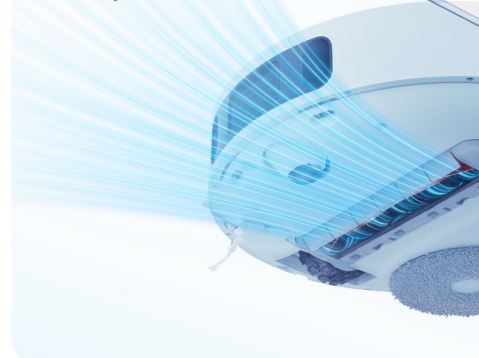

Double serpillère  
rotative à pression

Aspiration puissante  
Jusqu'à 4000 Pa

Navigation LDS  
de pointe

TÜV Rheinland  
Certification de cybersécurité  
et protection de la vie privée

2 heures d'autonomie  
Batterie de 5200 mAh