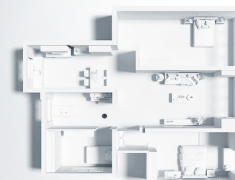

Double serpillère  
rotative à pression

Aspiration puissante  
Jusqu'à 4000 Pa

Navigation LDS  
de pointe

TÜV Rheinland  
Certification de cybersécurité  
et protection de la vie privée

2 heures d'autonomie  
Batterie de 5200 mAh