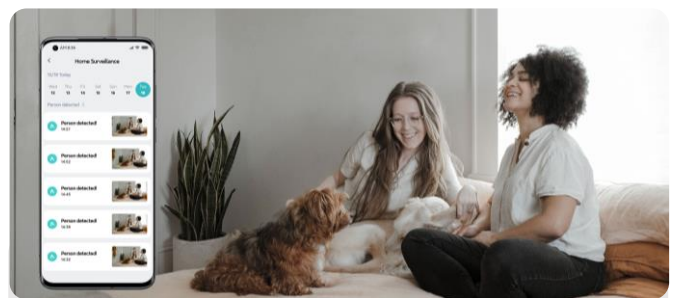

Xiaomi Outdoor Camera AW200

Vision nocturne en couleur
même en conditions de faible luminosité

Résistance à l'eau
et à la poussière, certification IP65

Écoutez et faites-vous entendre
jusqu'à 5 mètres

Détection de personnes
et de mouvements

Forme compacte, base détachable
Facile à installer, en pose libre, au mur ou au plafond

XIAOMI Outdoor Camera AW200

CARACTÉRISTIQUES GÉNÉRALES

Rotation	Non	Angle de vision	120°
Résistance à l'eau et à la poussière	IP65	Température de fonctionnement	De -20°C à 50° C
Mode talkie-walkie	Oui (jusqu'à 5 mètre)	Modification de la voix	Non
Réduction du bruit	Non	Obturateur physique	Non
Détection de l'IA	Mouvements, personnes	Autres fonctionnalités	Time-lapse, enregistrements vocaux

IMAGE

Résolution	1920 x 1080	Ouverture maximale	f/1.6
Codec vidéo	H.265	Vision nocturne	Infrarouge (940nm) ou couleur

CONNECTIVITÉ

Xiaomi Home	Oui	Assistant Google	Oui (fonctionne avec)
Amazon Alexa	Oui (fonctionne avec)	Wi-Fi	Wi-Fi IEEE 802.11b/g/n 2.4GHz
Passerelle bluetooth	Non	Compatibilité	Android 8.0 / iOS 12.0 et plus