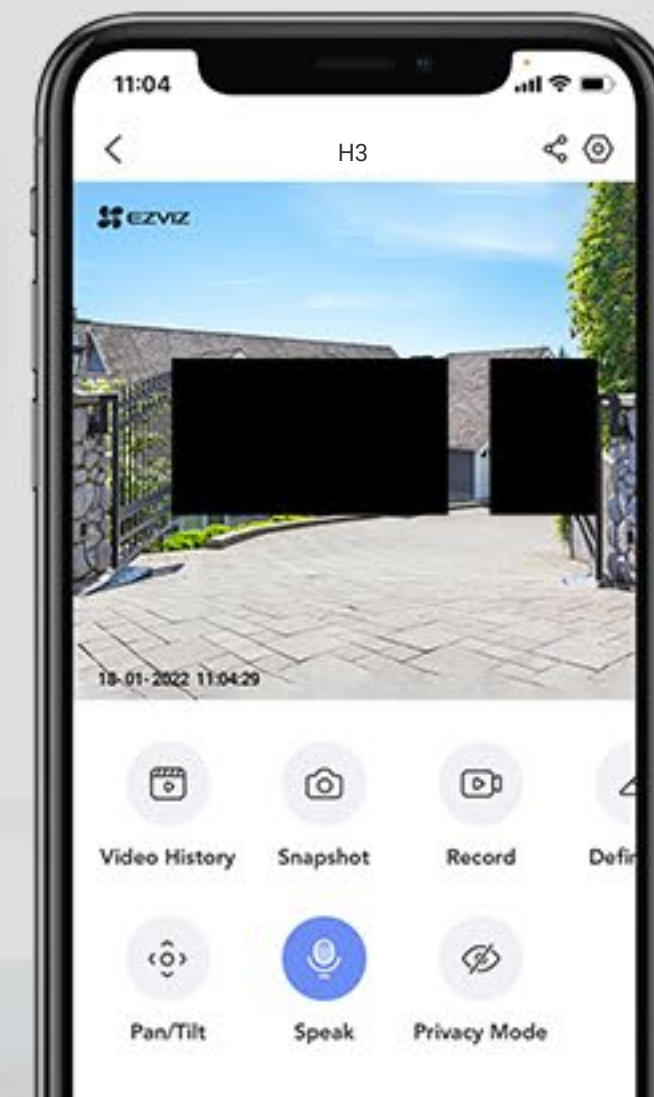

la carte de stockage local (Micro SD) est vendue séparément

2 Le service de stockage sur cloud est uniquement disponible sur certains marchés. Nous vous invitons à vérifier la disponibilité avant tout achat.

le projecteur ne s'allumera pas si le mode de vision nocturne en couleur est activé

4 Données issues des résultats des tests effectués par le laboratoire EZVIZ dans des conditions standard. L'efficacité de la compression vidéo varie en fonction de la fréquence et de la complexité de l'activité capturée, ainsi que d'autres facteurs environnementaux.

5 Les utilisateurs dessinent 4 rectangles pour personnaliser les zones de confidentialité.