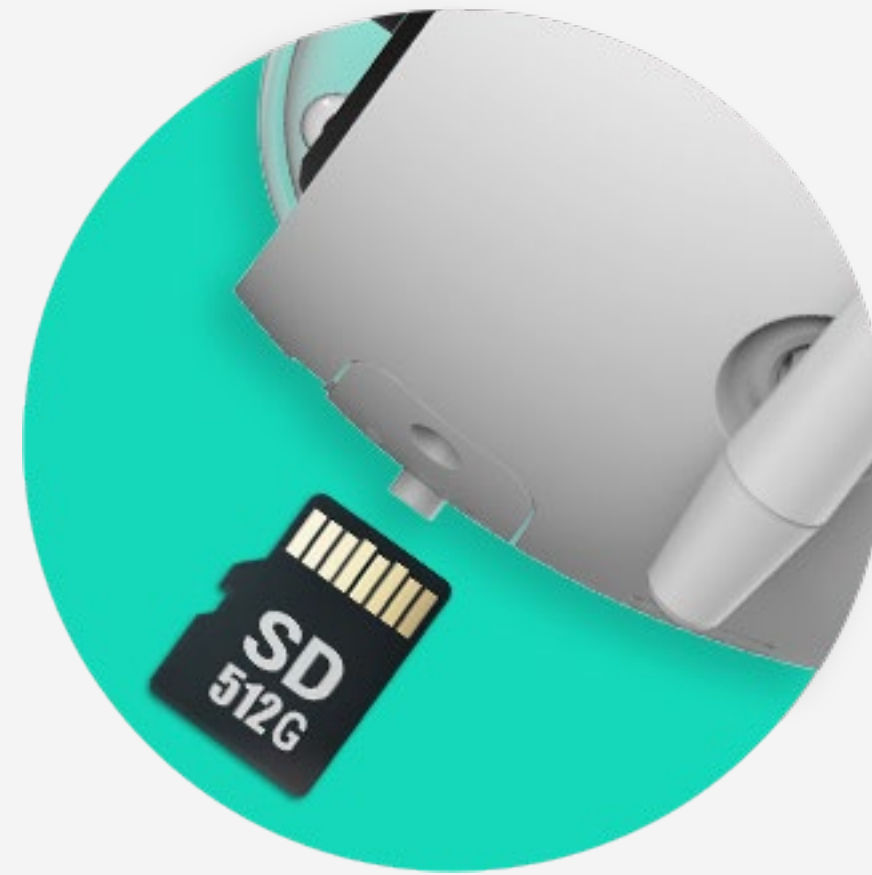

## Caméra wi-fi d'extérieur connectée Résistantes aux intempéries et intelligente

Si vous cherchez la protection totale de votre domicile la caméra H3 2K est faite pour vous, elle garde toujours un œil sur ce qui se passe devant la porte de votre maison. Grâce à ses fonctions intelligentes, elle est en mesure de détecter et même distinguer les types de mouvements, elle fait la différence entre les animaux de compagnie, les véhicules et les personnes, elle envoie donc uniquement des notifications en fonction des alertes que vous désirez. Il est également possible de paramétrer une zone de détection. Cette caméra est le choix idéal pour une utilisation en extérieure qui nécessite une image détaillée afin de surveiller votre jardin, l'entrée de la maison, ou bien votre place de parking. La caméra est dotée d'un grand angle de vue et d'une résolution de 3 mégapixels (2K) ainsi qu'une vision nocturne en couleur avec éclairage infrarouge intégré, ce qui permet d'identifier les personnes et les objets en ne ratant aucun détail.

Protection IP67 contre l'eau et la poussière

Technologie de compression de vidéo H.265

Possibilité d'ajouter une carte microSD (jusqu'à 256 Go)

Possibilité de stocker sur la plateforme EZVIZ Cloud Play (Abonnement requis)

## Solide et résistant aux intempéries

---

répond à la norme d'étanchéité IP67, la caméra est certifiée pour résister à la chaleur, au froid, à la pluie ou au soleil

## Ne manquez jamais un moment avec des options de stockage sûres et flexibles

Sauvegardez vos moments enregistrés sur une carte microSD d'une capacité maximale de 256 Go, ou profitez d'une protection supplémentaire de vos données en vous abonnant à EZVIZ CloudPlay pour un stockage dans le cloud entièrement chiffré.