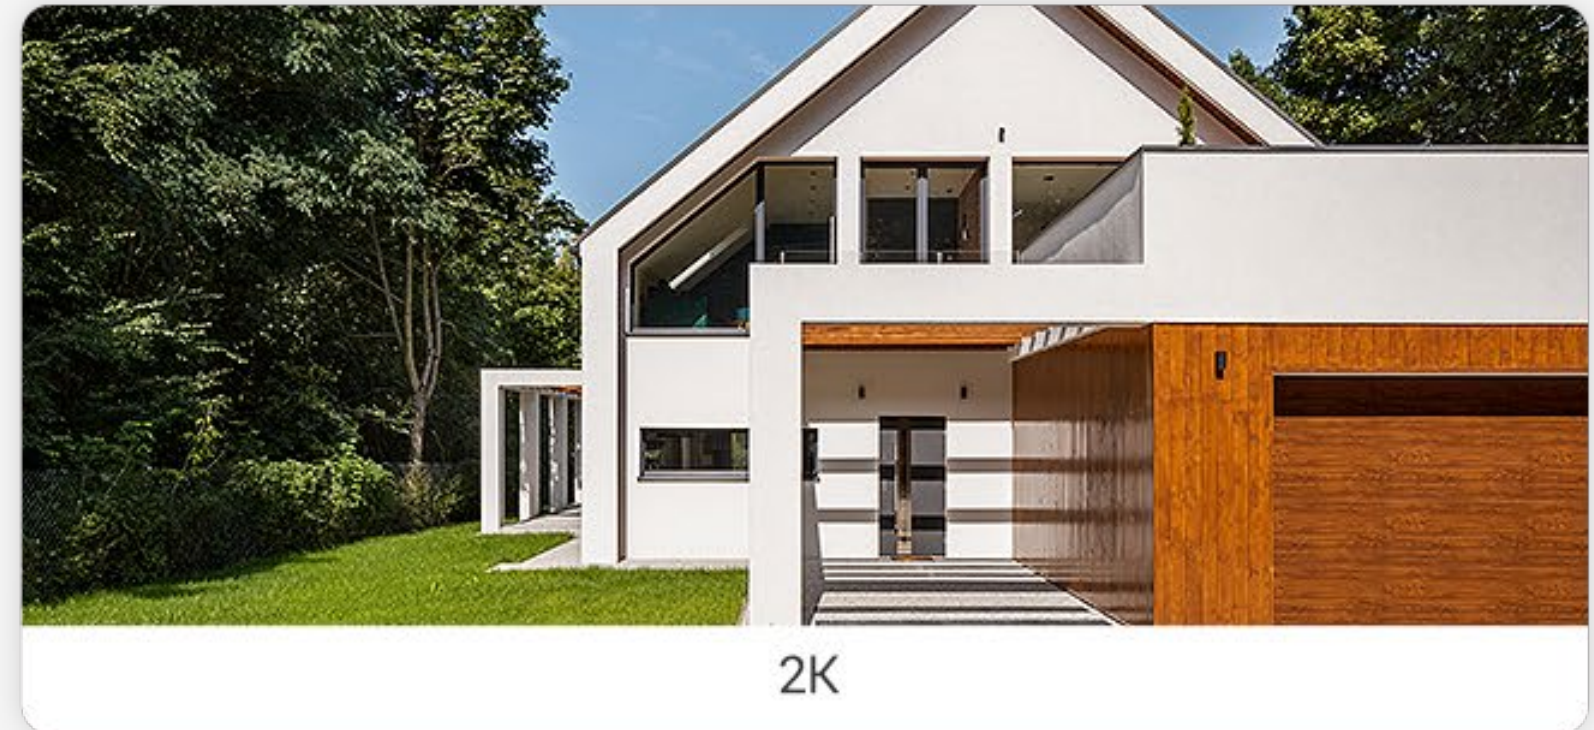

## Caméra wi-fi d'extérieur connectée Résistantes aux intempéries et intelligente

Si vous cherchez la protection totale de votre domicile la caméra H3 2K est faite pour vous, elle garde toujours un œil sur ce qui se passe devant la porte de votre maison. Grâce à ses fonctions intelligentes, elle est en mesure de détecter et même distinguer les types de mouvements, elle fait la différence entre les animaux de compagnie, les véhicules et les personnes, elle envoie donc uniquement des notifications en fonction des alertes que vous désirez. Il est également possible de paramétrer une zone de détection. Cette caméra est le choix idéal pour une utilisation en extérieure qui nécessite une image détaillée afin de surveiller votre jardin, l'entrée de la maison, ou bien votre place de parking. La caméra est dotée d'un grand angle de vue et d'une résolution de 3 mégapixels (2K) ainsi qu'une vision nocturne en couleur avec éclairage infrarouge intégré, ce qui permet d'identifier les personnes et les objets en ne ratant aucun détail.

## IA technologies intégrée dans l'appareil pour une détection ultra-précise

La majorité des systèmes de vidéo surveillance déclenchent de nombreuses fausses alertes, ces derniers se produisent par exemple lorsque les feuilles d'arbres bougent ou tombent devant l'objectif. grâce aux algorithmes d'apprentissage profond, la caméra EZVIZ H3 est capable de distinguer les personnes et les véhicules de toute autres choses en mouvement, elle se concentre ainsi sur les événements réellement importants, triant les séquences vidéo pour une recherche rapide et facile, et ne se déclenchant que pour les intrusions humaines ou de véhicules. Inutile de s'alarmer dès qu'un animal s'aventure sur votre terrain.