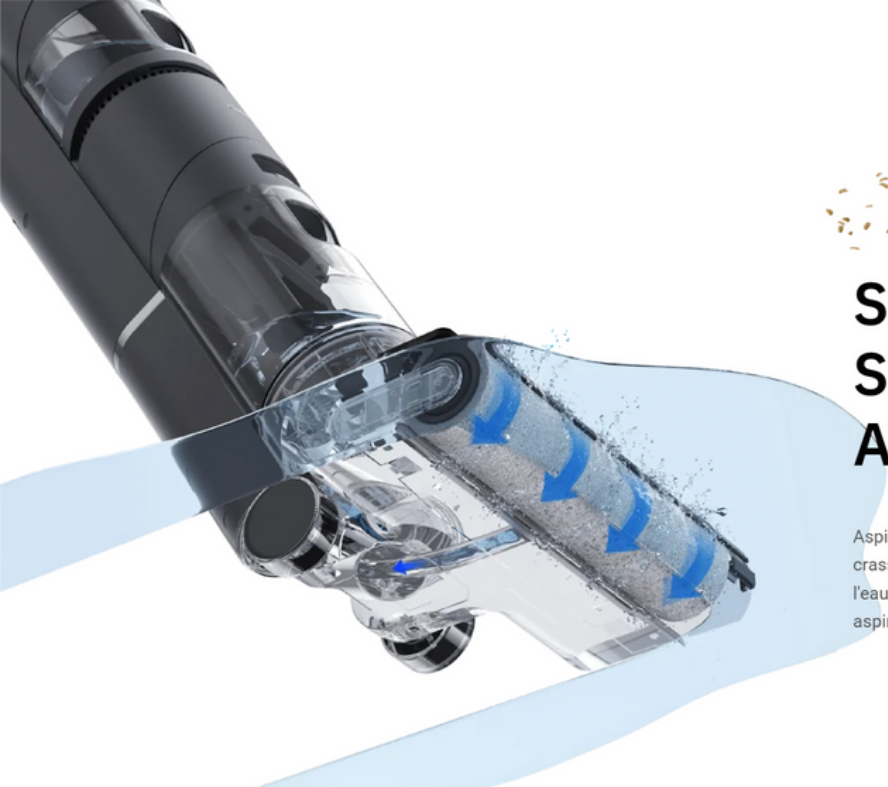

H12

Nettoyez sur les bords.

Regarder la vidéo 

Nettoyage à sec et humide

Nettoyage optimisé des bords

Détection intelligente de la saleté

Nettoyage automatique facile

Affichage LED intuitif et tout-en-un

Saletés humides? Saletés sèches? Au revoir, la saleté!

Aspiration puissante et nettoyage efficace pour éliminer la saleté, la crasse et les déversements. Un système avancé de circulation de l'eau en temps réel permet une solution tout-en-un efficace pour aspirer, nettoyer et laver simultanément.

 « Mode automatique. »

 « Détection intelligente. »

 « Remplissez le réservoir d'eau propre. »

Auto-nettoyage en profondeur. À tout moment.

La fonction auto-nettoyante vous garantit une brosse propre. Nettoie le sol tout seul grâce à un grattoir à brosse intégré. Placez l'aspirateur sur la base et appuyez simplement sur le bouton pour rincer soigneusement le rouleau jusqu'à ce qu'il soit propre.